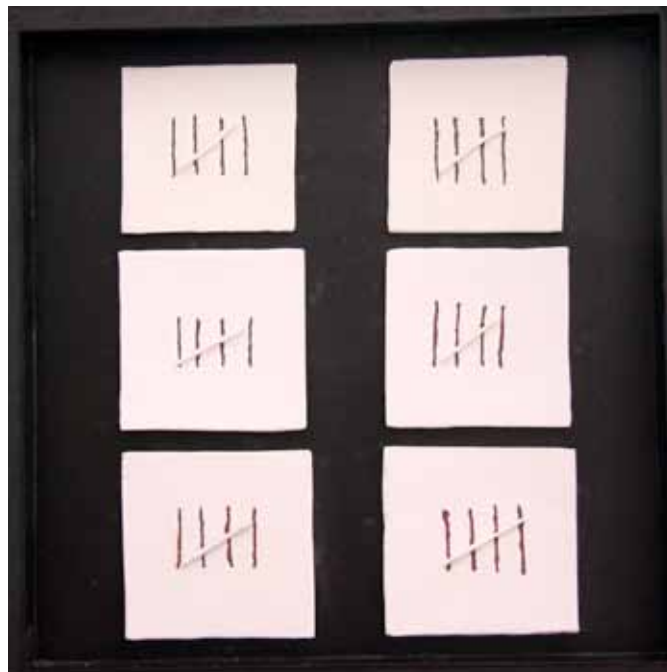

LUZ DE PIEDRA

Instalación,
porcelana y óxido.
Técnica mixta

CINCO AÑOS Y UN DÍA

Mural sobre madera.
Porcelana y óxidos.
Plancha. 50x50 cm

TREINTA AÑOS Y UN DÍA

Mural sobre madera.
Porcelana y óxidos.
Plancha. 50x50 cm