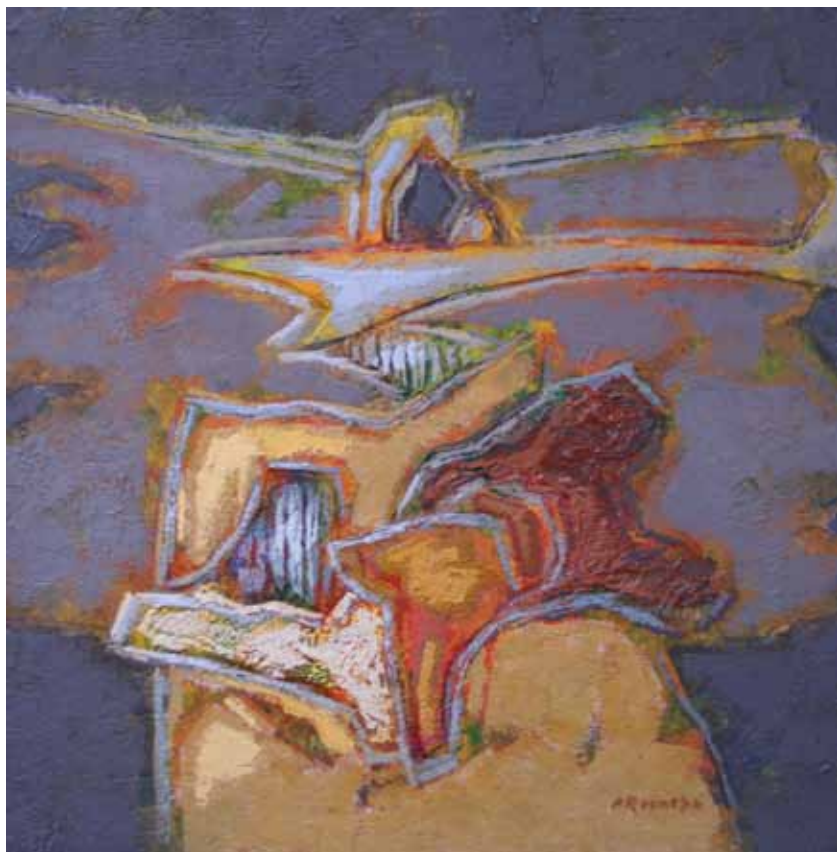

FRANCISCO RECUERO

fcorecuero@hotmail.com
Tel.: 667 667 187

FAUNO (Homenaje - donación)

Técnica mixta sobre tabla.
23x23 cm

ALADO

Técnica mixta sobre tabla.
23x23 cm

ACTITUD

Técnica mixta sobre tabla.
23x23 cm