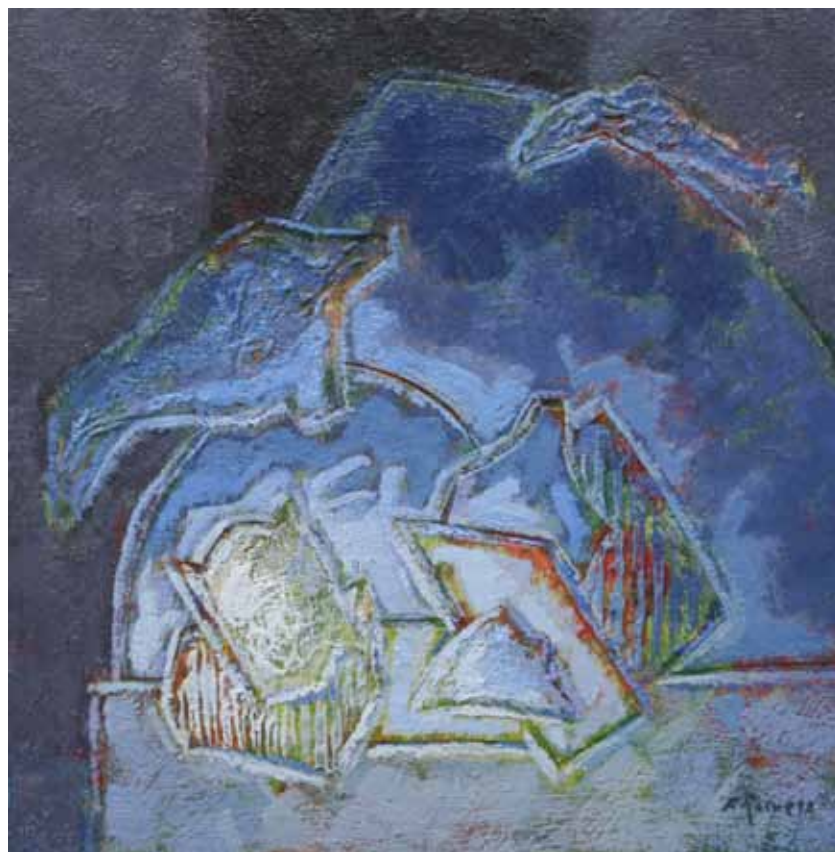

ACTITUD

Técnica mixta sobre tabla.
23x23 cm

SOLEDAD
Técnica mixta sobre tabla.
23x23 cm