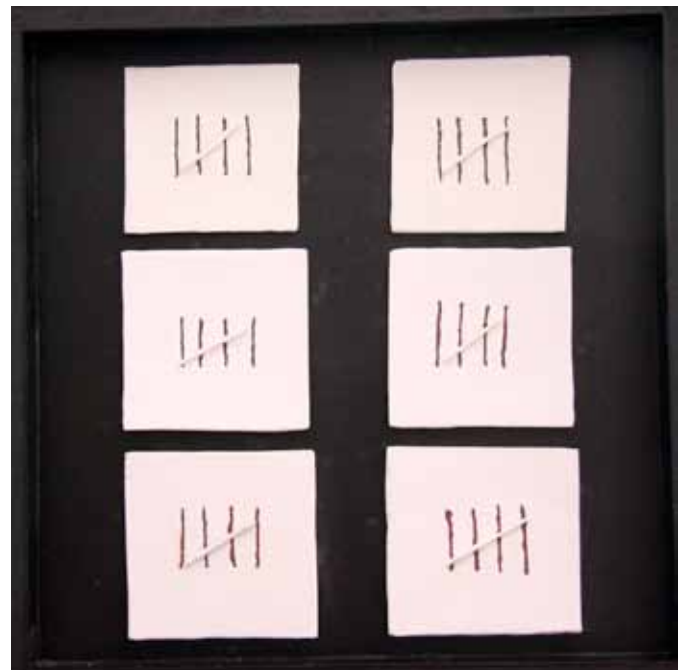

Instalación,  
porcelana y óxido.  
Técnica mixta

**CINCO AÑOS Y UN DÍA**

Mural sobre madera.  
Porcelana y óxidos.  
Plancha. 50x50 cm

**TREINTA AÑOS Y UN DÍA**

Mural sobre madera.  
Porcelana y óxidos.  
Plancha. 50x50 cm