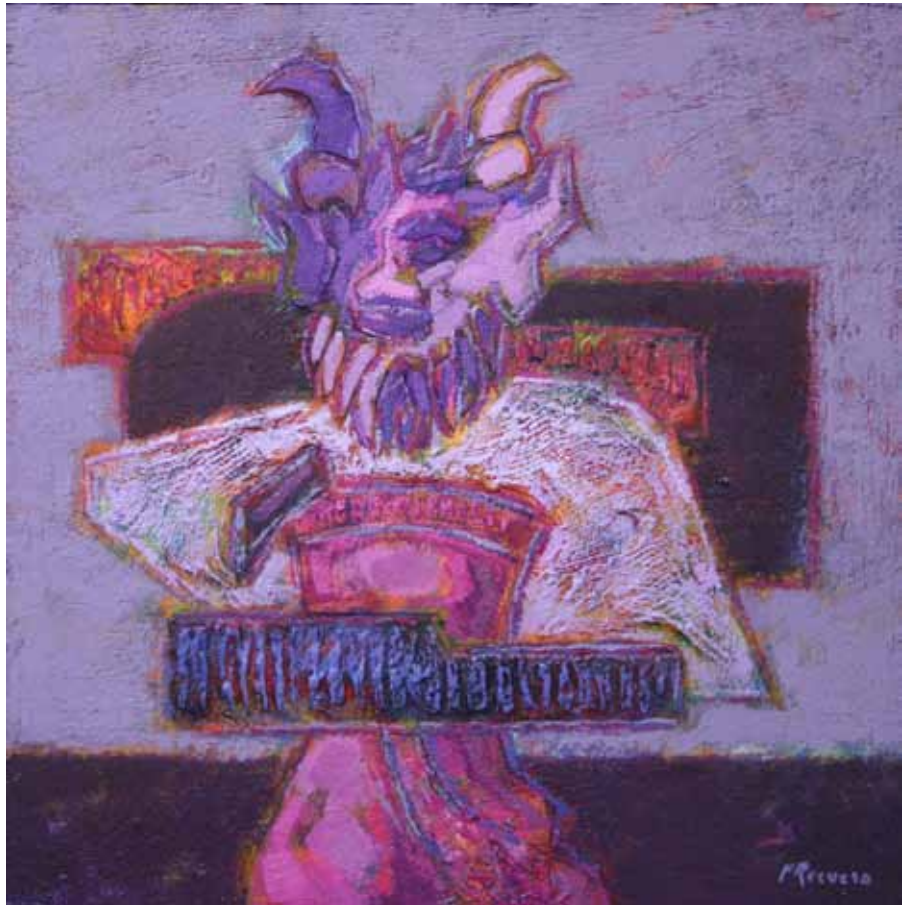

FRANCISCO RECUERO

fcorecuero@hotmail.com
Tel.: 667 667 187

FAUNO (Homenaje - donación)

Técnica mixta sobre tabla.
23x23 cm

ALADO

Técnica mixta sobre tabla.
23x23 cm