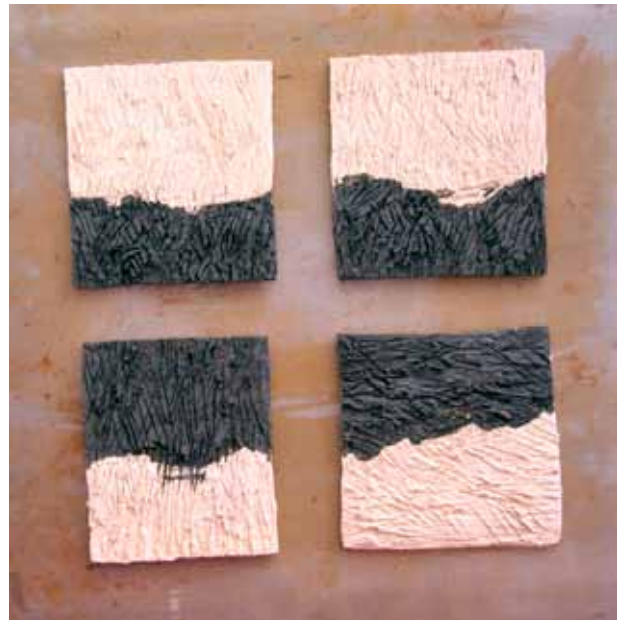

CAMINOS ENCONTRADOS

Mural sobre acero
Refractario.
Plancha y modelado.
45x45 cm

CRUCE DE CAMINOS

Mural sobre acero refractario.
Plancha y modelado.
45x45 cm